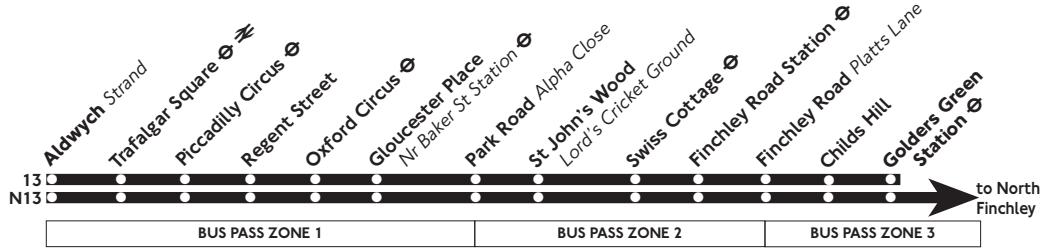

13

Daily

N13

Every night

Aldwych - Baker Street - Golders Green

Mondays to Fridays

Aldwych Strand	0615	0630	0645	0700	0711	0721	0729	0737		1930		2000		2300	2315
Trafalgar Square Cockspur Street ⇌	0619	0634	0649	0704	0715	0725	0733	0741	Then	1934	Then	2004	Then	2304	2319
Piccadilly Circus ⇌	0623	0638	0653	0708	0719	0729	0738	0746	about	1939	every	2009	about	2309	2324
Oxford Circus ⇌	0625	0640	0655	0710	0722	0732	0742	0750	every	1943	10	2013	every	2313	2328
Gloucester Place nr Baker St Station ⇌	0632	0647	0702	0717	0729	0739	0749	0758	5-8	1954	minutes	2024	12	2324	2339
Swiss Cottage Station ⇌	0639	0654	0709	0724	0736	0748	0758	0808	minutes	2004	until	2034	minutes	2334	2348
Childs Hill Castle	0648	0656	0711	0726	0745	0757	0808	0819	until	2014		2044	until	2344	2357
Golders Green Station ⇌	0650	0705	0720	0735	0747	0759	0811	0823		2017		2047		2347	2400

Mondays to Fridays (continued)

Aldwych Strand	2330	2345	2400	0015	0030	0045									
Trafalgar Square Cockspur Street ⇌	2334	2349	0004	0019	0034	0049									
Piccadilly Circus ⇌	2339	2354	0009	0024	0039	0054									
Oxford Circus ⇌	2343	2358	0013	0028	0043	0058									
Gloucester Place nr Baker St Station ⇌	2354	0009	0024	0039	0054	0109									
Swiss Cottage Station ⇌	0003	0018	0033	0048	0103	0118									
Childs Hill Castle	0012	0027	0042	0057	0112	0127									
Golders Green Station ⇌	0015	0030	0045	0100	0115	0130									