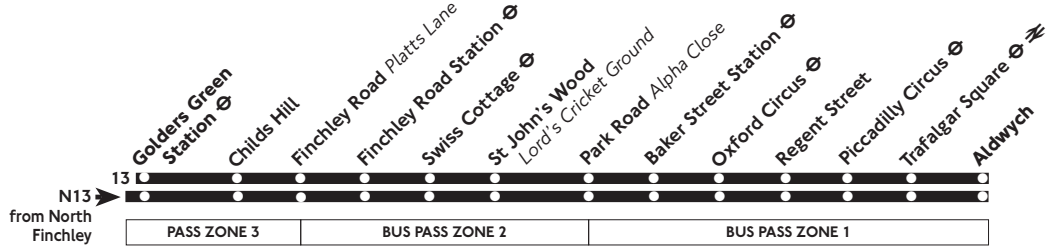

16.11.02(A) T45420

13

Daily

N13

Every night

Golders Green - Baker Street - Aldwych

Mondays to Fridays

Golders Green Station Ⓞ	0525	0540	0555	0610	0620	0630	0637		1806		2230	2245	2300	2315	2330	2345
Childs Hill Castle	0527	0542	0557	0612	0622	0632	0639	Then	1809	Then	2232	2247	2302	2317	2332	2347
Swiss Cottage Station Ⓞ	0536	0551	0606	0621	0631	0641	0648	about	1822	about	2242	2257	2312	2327	2342	2357
Baker Street Station Ⓞ	0543	0558	0613	0628	0638	0648	0657	every	1833	every	2250	2305	2320	2335	2350	0005
Oxford Circus Ⓞ	0550	0605	0620	0635	0645	0655	0706	5-8	1846	12	2302	2317	2332	2347	0002	0017
Piccadilly Circus Ⓞ	0553	0608	0623	0638	0648	0658	0709	minutes	1851	minutes	2307	2322	2337	2352	0007	0022
Trafalgar Square Strand Ⓞ ⇌	0556	0611	0626	0641	0651	0703	0714	until	1856	until	2312	2327	2342	2357	0012	0027
Aldwych	0600	0615	0630	0645	0655	0707	0718		1901		2317	2332	2347	0002	0017	0032